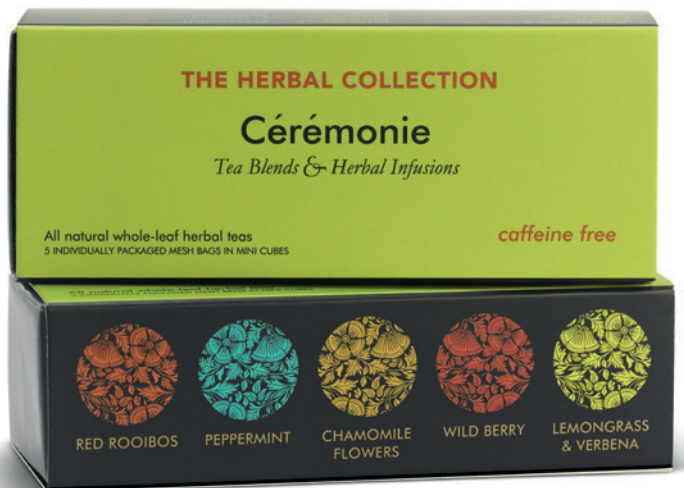

Ceremonie

Tea Blends & Herbal Infusions

מארז קוביות מיני

מארז שי המכיל 5 מיני קוביות ייחודיות של סרמוני בחמישה טעמים.

צמחים

רויבוס, מנטה, פרחי קמומיל, לימונית לואיזה ופירות יער

המארז במידות 12*4.5*3.5